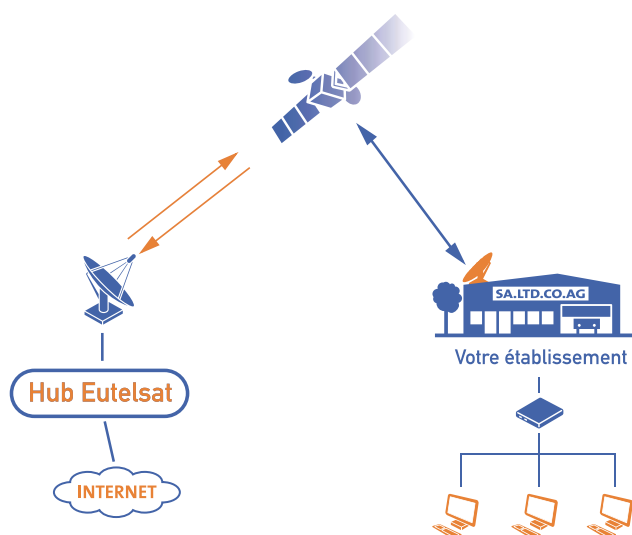

## La solution satellite : comment ça marche

Grâce aux services d'accès Internet d'Eutelsat, vous disposez d'une connexion par satellite à l'Internet en haut débit, immédiate, depuis n'importe quel point du territoire national et sans coût d'infrastructure terrestre. Le terminal léger, de type DVB-RCS, est installé chez vous en quelques heures. Il permet le raccordement à l'Internet d'un PC ou d'un réseau de PC, et il se compose :

- d'un boîtier muni d'une interface Ethernet,
- de deux câbles de connexion à une antenne parabolique de 96 cm,
- d'un amplificateur de puissance.

Il est à noter que ce service offre l'émission et la réception par satellite. Vous êtes donc vraiment indépendant des réseaux terrestres.

### Principe de fonctionnement

Chaque terminal transmet, via satellite, les requêtes Internet vers le centre nodal parisien d'Eutelsat. Ce centre, connecté à l'ensemble des dorsales Internet, est un véritable noeud de transit permettant la mise en communication de l'ensemble des terminaux avec le monde Internet. Les réponses aux requêtes, récupérées par le centre nodal, sont ensuite transmises par satellite au terminal, à haut débit.