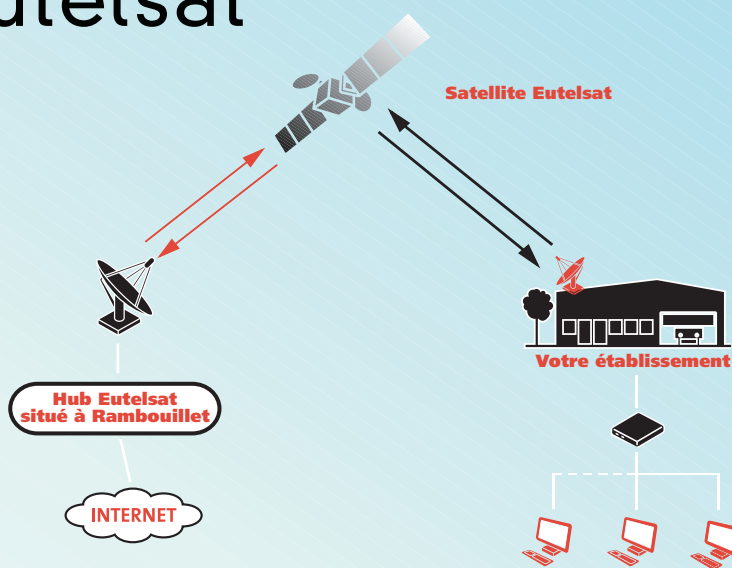

LES PLUS DES PACKS

D-STAR IP ACCESS

- Disponible partout en Europe et plus
- Offre clé en main :
  équipement + installation + service
- Monitoring Eutelsat 24h/24 et 7j/7
  + dépannage sur site sous 4/8/24 ou 48h (en option)
- Compatible avec toutes les applications TCP/IP
- Solution stable, pérenne et évolutive tirant partie des standards internationaux DVB/RCS et de ceux de ViaSat
- Permet la création d'un intranet sécurisé par satellite

PRINCIPE

DE FONCTIONNEMENT

Chaque terminal transmet, via satellite, les requêtes Internet vers le centre nodal du réseau D-Star d'Eutelsat. Ce centre, connecté à l'ensemble des dorsales Internet, est un véritable noeud de transit permettant la mise en communication de l'ensemble des terminaux avec le "réseau des réseaux". Les réponses aux requêtes, récupérées par le centre nodal, sont ensuite transmises par satellite vers le terminal, à haut débit.

DES EQUIPEMENTS

LEGERS ET FACILE A INSTALLER

Votre terminal est composé d'un modem satellite DVB/RCS muni d'une interface Ethernet, connecté par deux câbles à une antenne parabolique de 96 cm et à son amplificateur de puissance.

via
eutelsat

Tarifs hors taxes

PRIX DES EQUIPEMENTS

ET SERVICES ASSOCIES

- Prix du terminal parabole et modem : 1790 €
  incluant la garantie (1 an, pièces et main d'œuvre)
- Prix d'installation (parabole et modem) : 890 €*
  *à partir de, valable 9 fois sur 10, hors pré-visite

LES DIFFERENTS

NIVEAUX DE SERVICE

PACK	IP ACCESS Basic	IP ACCESS Advanced	IP ACCESS Coliseum	IP ACCESS Premium
Débit descendant max.	512 Kbps	1024 Kbps	1024 Kbps	2048 Kbps
Débit montant max.	128 Kbps	256 Kbps	512 Kbps	512 Kbps
Service mensuel HT*	129 €	239 €	299 €	549 €
Loc. + service mensuel HT**	229 €	339 €	399 €	649 €

*tarifs soumis à conditions
**tarifs soumis à conditions,
Leasing du matériel et abonnement

Web, email, téléchargements
Offres sécurisées par Eutelsat

Web, email, téléchargements, VPN,
Hébergement de serveurs...
Aucune restriction de port ou de protocole